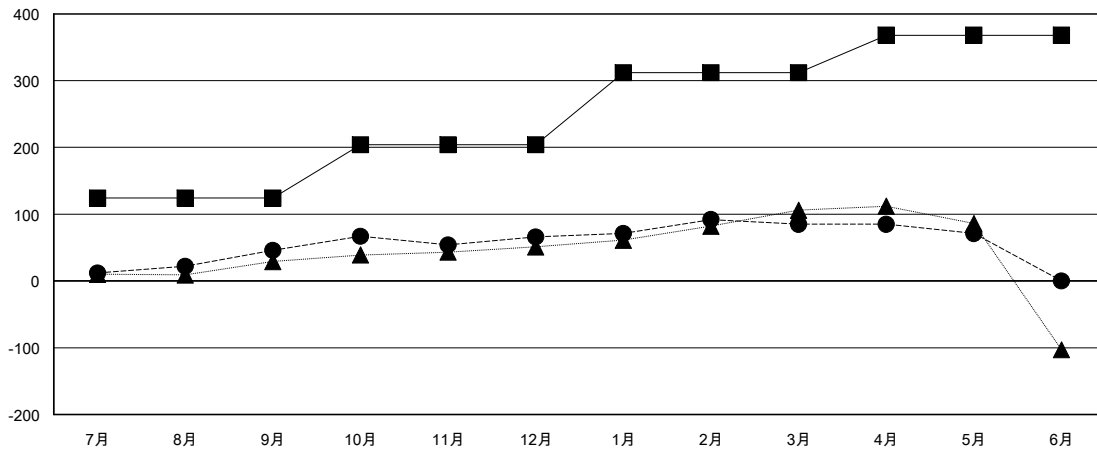

MONTHLY MEMBERSHIP PROGRESS REPORT

District 337 B

Results as of: 5/31/2017

GMT: Masayoshi Maruyama

地域 JAPAN

GMT会則地域

クラブ			
結果 : 2016-2017			
四半期	新クラブ目標	新クラブ	解散クラブ
7月/8月/9月	1	0	0
10月/11月/12月	0	0	0
1月/2月/3月	1	0	0
4月/5月/6月	0	0	0

名			
結果 : 2016-2017			
四半期	新会員 (再入会と転入を含めない) 純増目標	新会員 (再入会と転入を含めない) 実際	退会者 (転籍を含む) 実際
7月/8月/9月	124	88	42
10月/11月/12月	80	67	47
1月/2月/3月	108	59	40
4月/5月/6月	56	27	41

新クラブ目標及び実績累計

会員目標及び実績累計

解散クラブ: 0	59 CLUBS OF 69 一名以上の新会員を登録	男女別
退会者	会員累計データを見るには、ここをクリック ク	男性 2,178 (73.04%)
物故会員 15		女性 804 (26.96%)
クラブ解散 0		世帯主/家族会員合計 1,462
その他 155		国際会費半額の家族会員 800
合計 170		